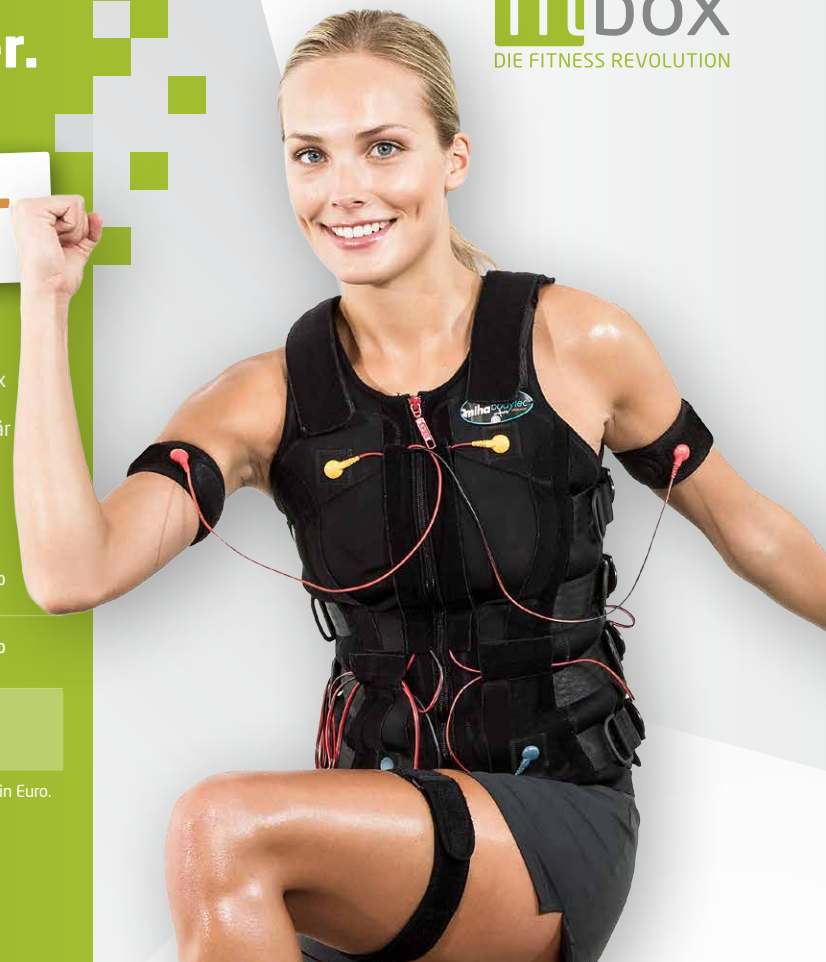

Infostandort / Vorverkauf am neuen Studio

fitbox Berlin Bölschestraße

Bölschestraße 45, 12587 Berlin
300 m vom S-BHf Friedrichshagen
Di - Sa 16 - 19
Und nach Vereinbarung

Öffnungszeiten ab Eröffnungstermin

Mo - Fr 9 - 20 Uhr
Sa 10 - 16 Uhr
Und nach Vereinbarung