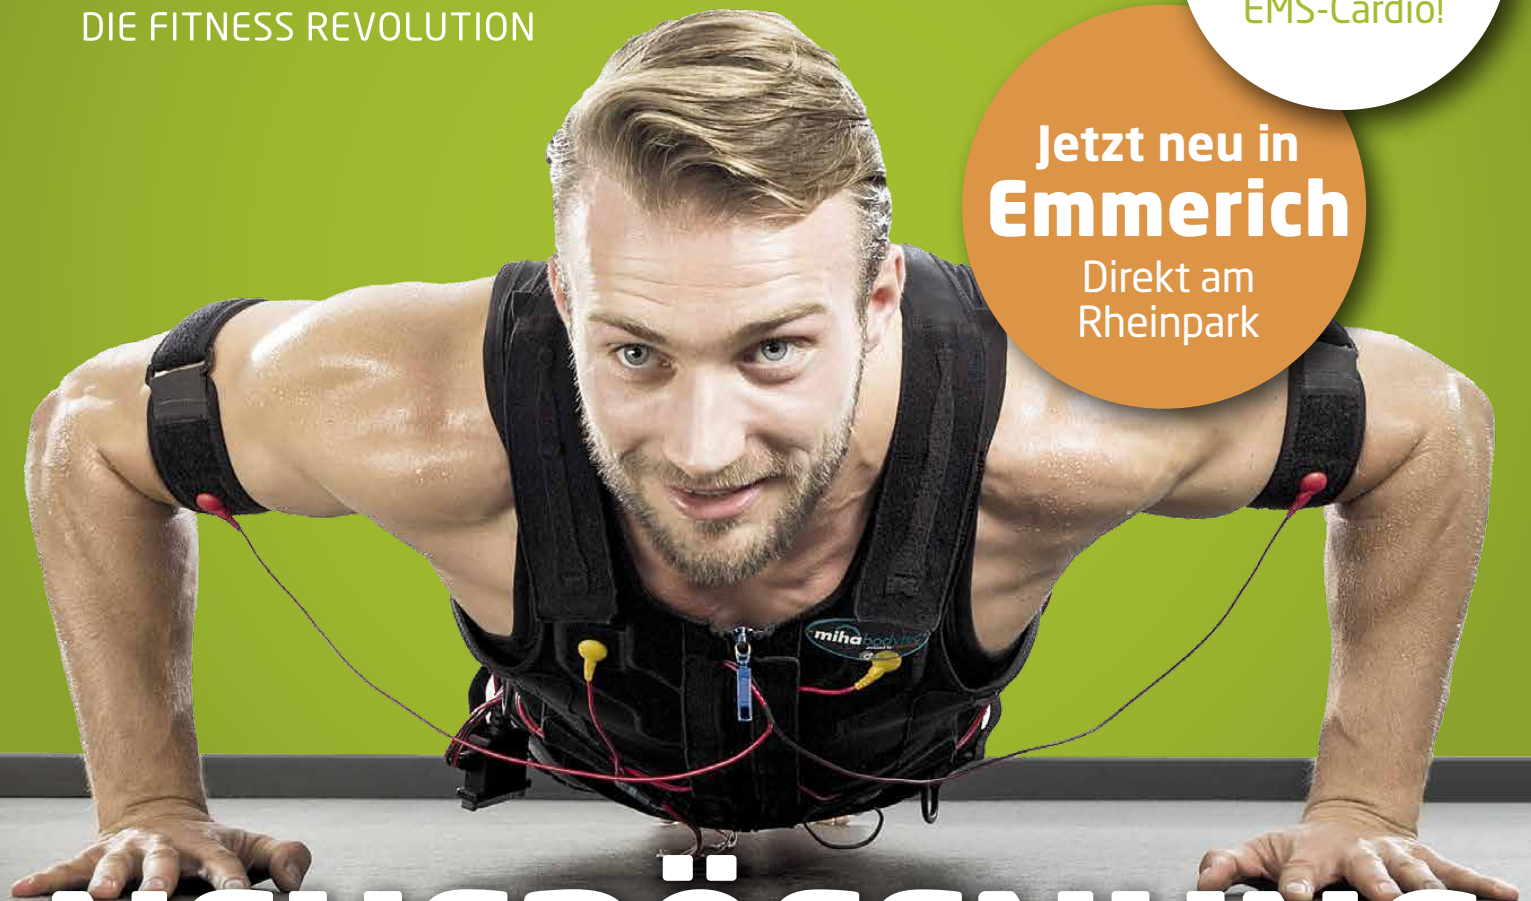

**fitbox**<sup>®</sup>  
DIE FITNESS REVOLUTION

**Flexrate**  
Trainiere  
EMS-Kraft und  
EMS-Cardio!

Jetzt neu in  
**Emmerich**  
Direkt am  
Rheinpark

**NEUERÖFFNUNG**  
IM VORVERKAUF ÜBER **30%** SPAREN!

[www.fitbox.de](http://www.fitbox.de)

**Körper machen Leute.  
fitbox macht Deinen Körper.  
In 20 Minuten.**

**fitbox**<sup>®</sup>  
DIE FITNESS REVOLUTION

**Jetzt im Vorverkauf sparen.  
Schnell sein lohnt sich!**