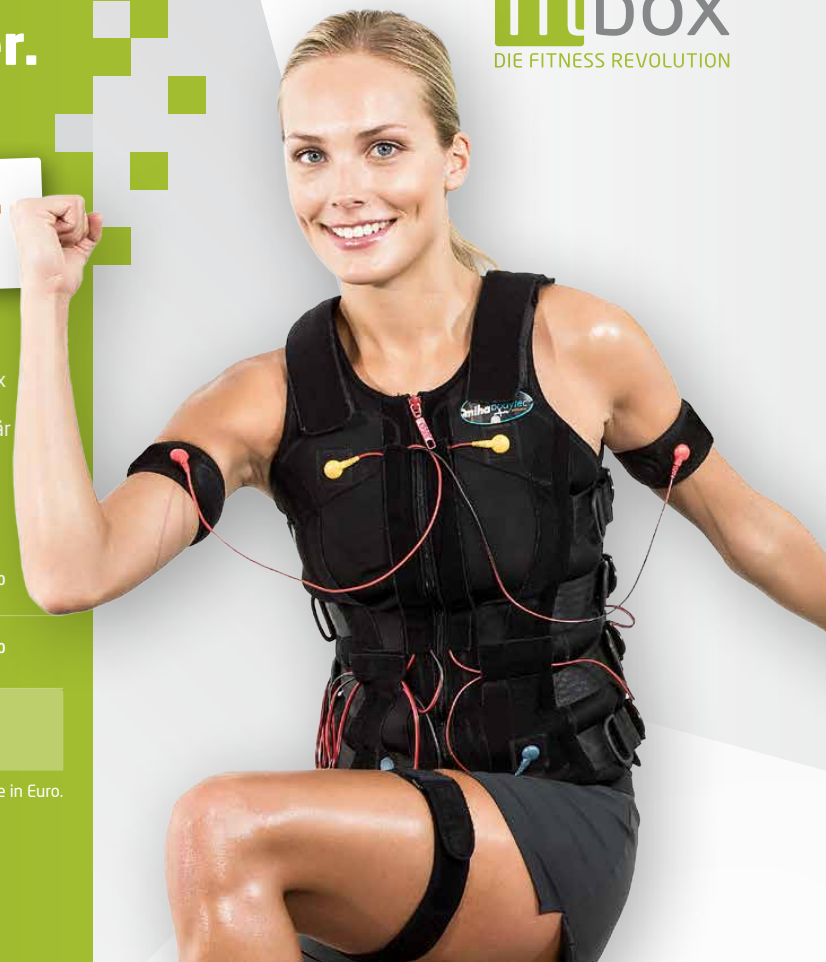

Infostandort / Vorverkauf am neuen Studio

fitbox Hamburg Schnelsen

100 m bis Bushaltestelle Oldesloer Str.

Frohmestr. 18 A, 22457 Hamburg

Mo-Fr 9 - 19 Uhr

Sa 9 - 16 Uhr

Und nach Vereinbarung

Öffnungszeiten ab Eröffnungstermin

Mo-Fr 9 - 21 Uhr

Sa 9 - 16 Uhr

Und nach Vereinbarung